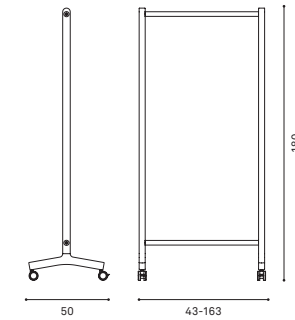

Round20 Single Serie ist eine wunderschön aus Holz geformte Garderobe für Kleiderbügel und Kleiderhaken. Sie kann auch mit allen anderen Zubehören der Round20 Serie kombiniert werden. Die Rahmen gibt es in Eiche Natur, Schwarz und Weiß. Round20 Single ist in verschiedenen Breiten lieferbar und kann verkettet werden.

LIGHT GREY

TRAFFIC WHITE

TRAFFIC BLACK

WARDROBE

DIMENSIONS (CM)

ADDITIONAL

Matching coat hanger: Pole hanger

Coat hook: R20 coat hook