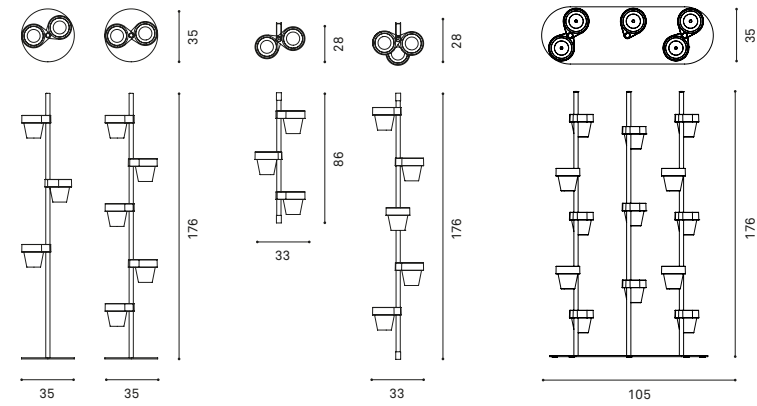

Slide

DESIGN PETER VAN DE WATER

Slide is a sculptural element which will add a touch of green to any place. Slide will hold your plants, flowers or even personal belongings. You can simply adjust the height and direction of the pots to create the design that fits your needs. There is also a wall version to create a greenery wall.

Slide ist ein Skulptur- Element, das jedem Ort einen Hauch von Grün verleiht. Slide trägt Ihre Pflanzen, Blumen oder sogar persönlichen Gegenstände. Die Höhe und Richtung der Töpfe kann einfach angepasst werden, um das Design zu erstellen, das den Bedürfnissen entspricht.

PLANTERS

MATERIAL AND FINISH

Powder coated steel upright, plastic jars

COLOURS

TRAFFIC WHITE

TRAFFIC BLACK

FLAT RED

DIMENSIONS (CM)