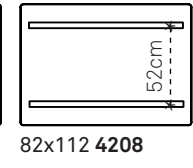

# Round20 whiteboard

Assembly instructions  
Design Robert Bronwasser

Cascando®

152x160 4206

160x152 4205

160x112 4203

160x82 4201

112x112 4209

112x160 4204

112x82 4207

82x160 4202

82x112 4208

A