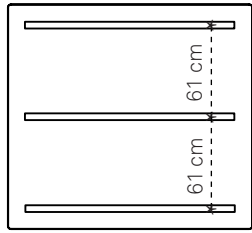

# Round20 whiteboard

Assembly instructions  
Design Robert Bronwasser

Cascando®

152x160 4206

160x152 4205

160x112 4203

160x82 4201

112x112 4209

112x160 4204

112x82 4207

82x160 4202

82x112 4208

A