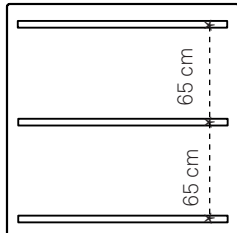

# Round20 whiteboard

Assembly instructions  
Design Robert Bronwasser

Cascando®

152x160 4206

160x152 4205

160x112 4203

160x82 4201

112x112 4209

112x160 4204

112x82 4207

82x160 4202

82x112 4208

A