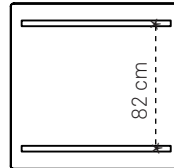

# Round20 whiteboard

Assembly instructions  
Design Robert Bronwasser

Cascando®

152x160 4206

160x152 4205

160x112 4203

160x82 4201

112x112 4209

112x160 4204

112x82 4207

82x160 4202

82x112 4208

A