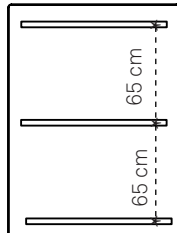

# Round20 whiteboard

Assembly instructions  
Design Robert Bronwasser

Cascando®

152x160 4206

160x152 4205

160x112 4203

160x82 4201

112x112 4209

112x160 4204

112x82 4207

82x160 4202

82x112 4208

A