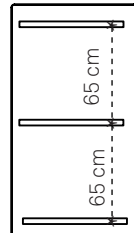

# Round20 whiteboard

Assembly instructions  
Design Robert Bronwasser

Cascando®

152x160 4206

160x152 4205

160x112 4203

160x82 4201

112x112 4209

112x160 4204

112x82 4207

82x160 4202

82x112 4208

A