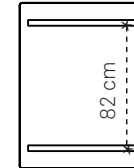

# Round20 whiteboard

Assembly instructions  
Design Robert Bronwasser

Cascando®

152x160 4206

160x152 4205

160x112 4203

160x82 4201

112x112 4209

112x160 4204

112x82 4207

82x160 4202

82x112 4208

A