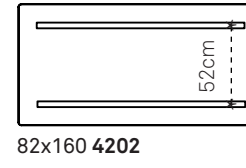

# Round20 whiteboard

Assembly instructions  
Design Robert Bronwasser

Cascando®

152x160 4206

160x152 4205

160x112 4203

160x82 4201

112x112 4209

112x160 4204

112x82 4207

82x160 4202

82x112 4208

A