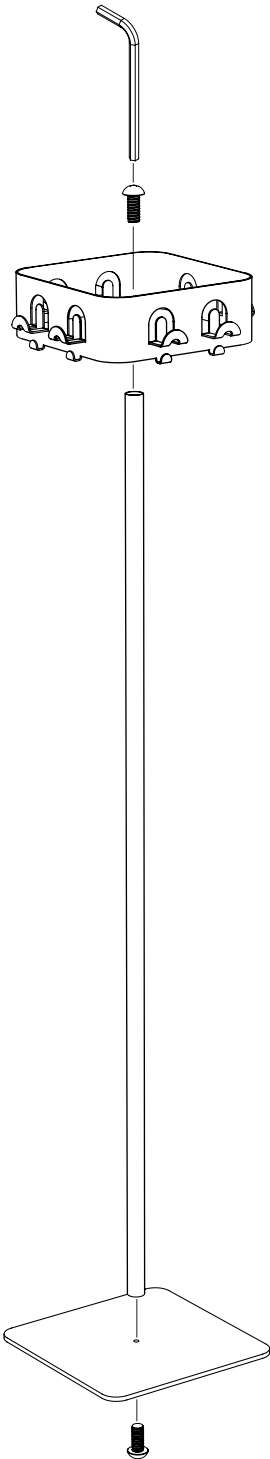

Flow Square

Coat stand

Assembly instructions

Design Marleen Valstar

1x

1x

1x
98144

2x
98038

1x

1

2